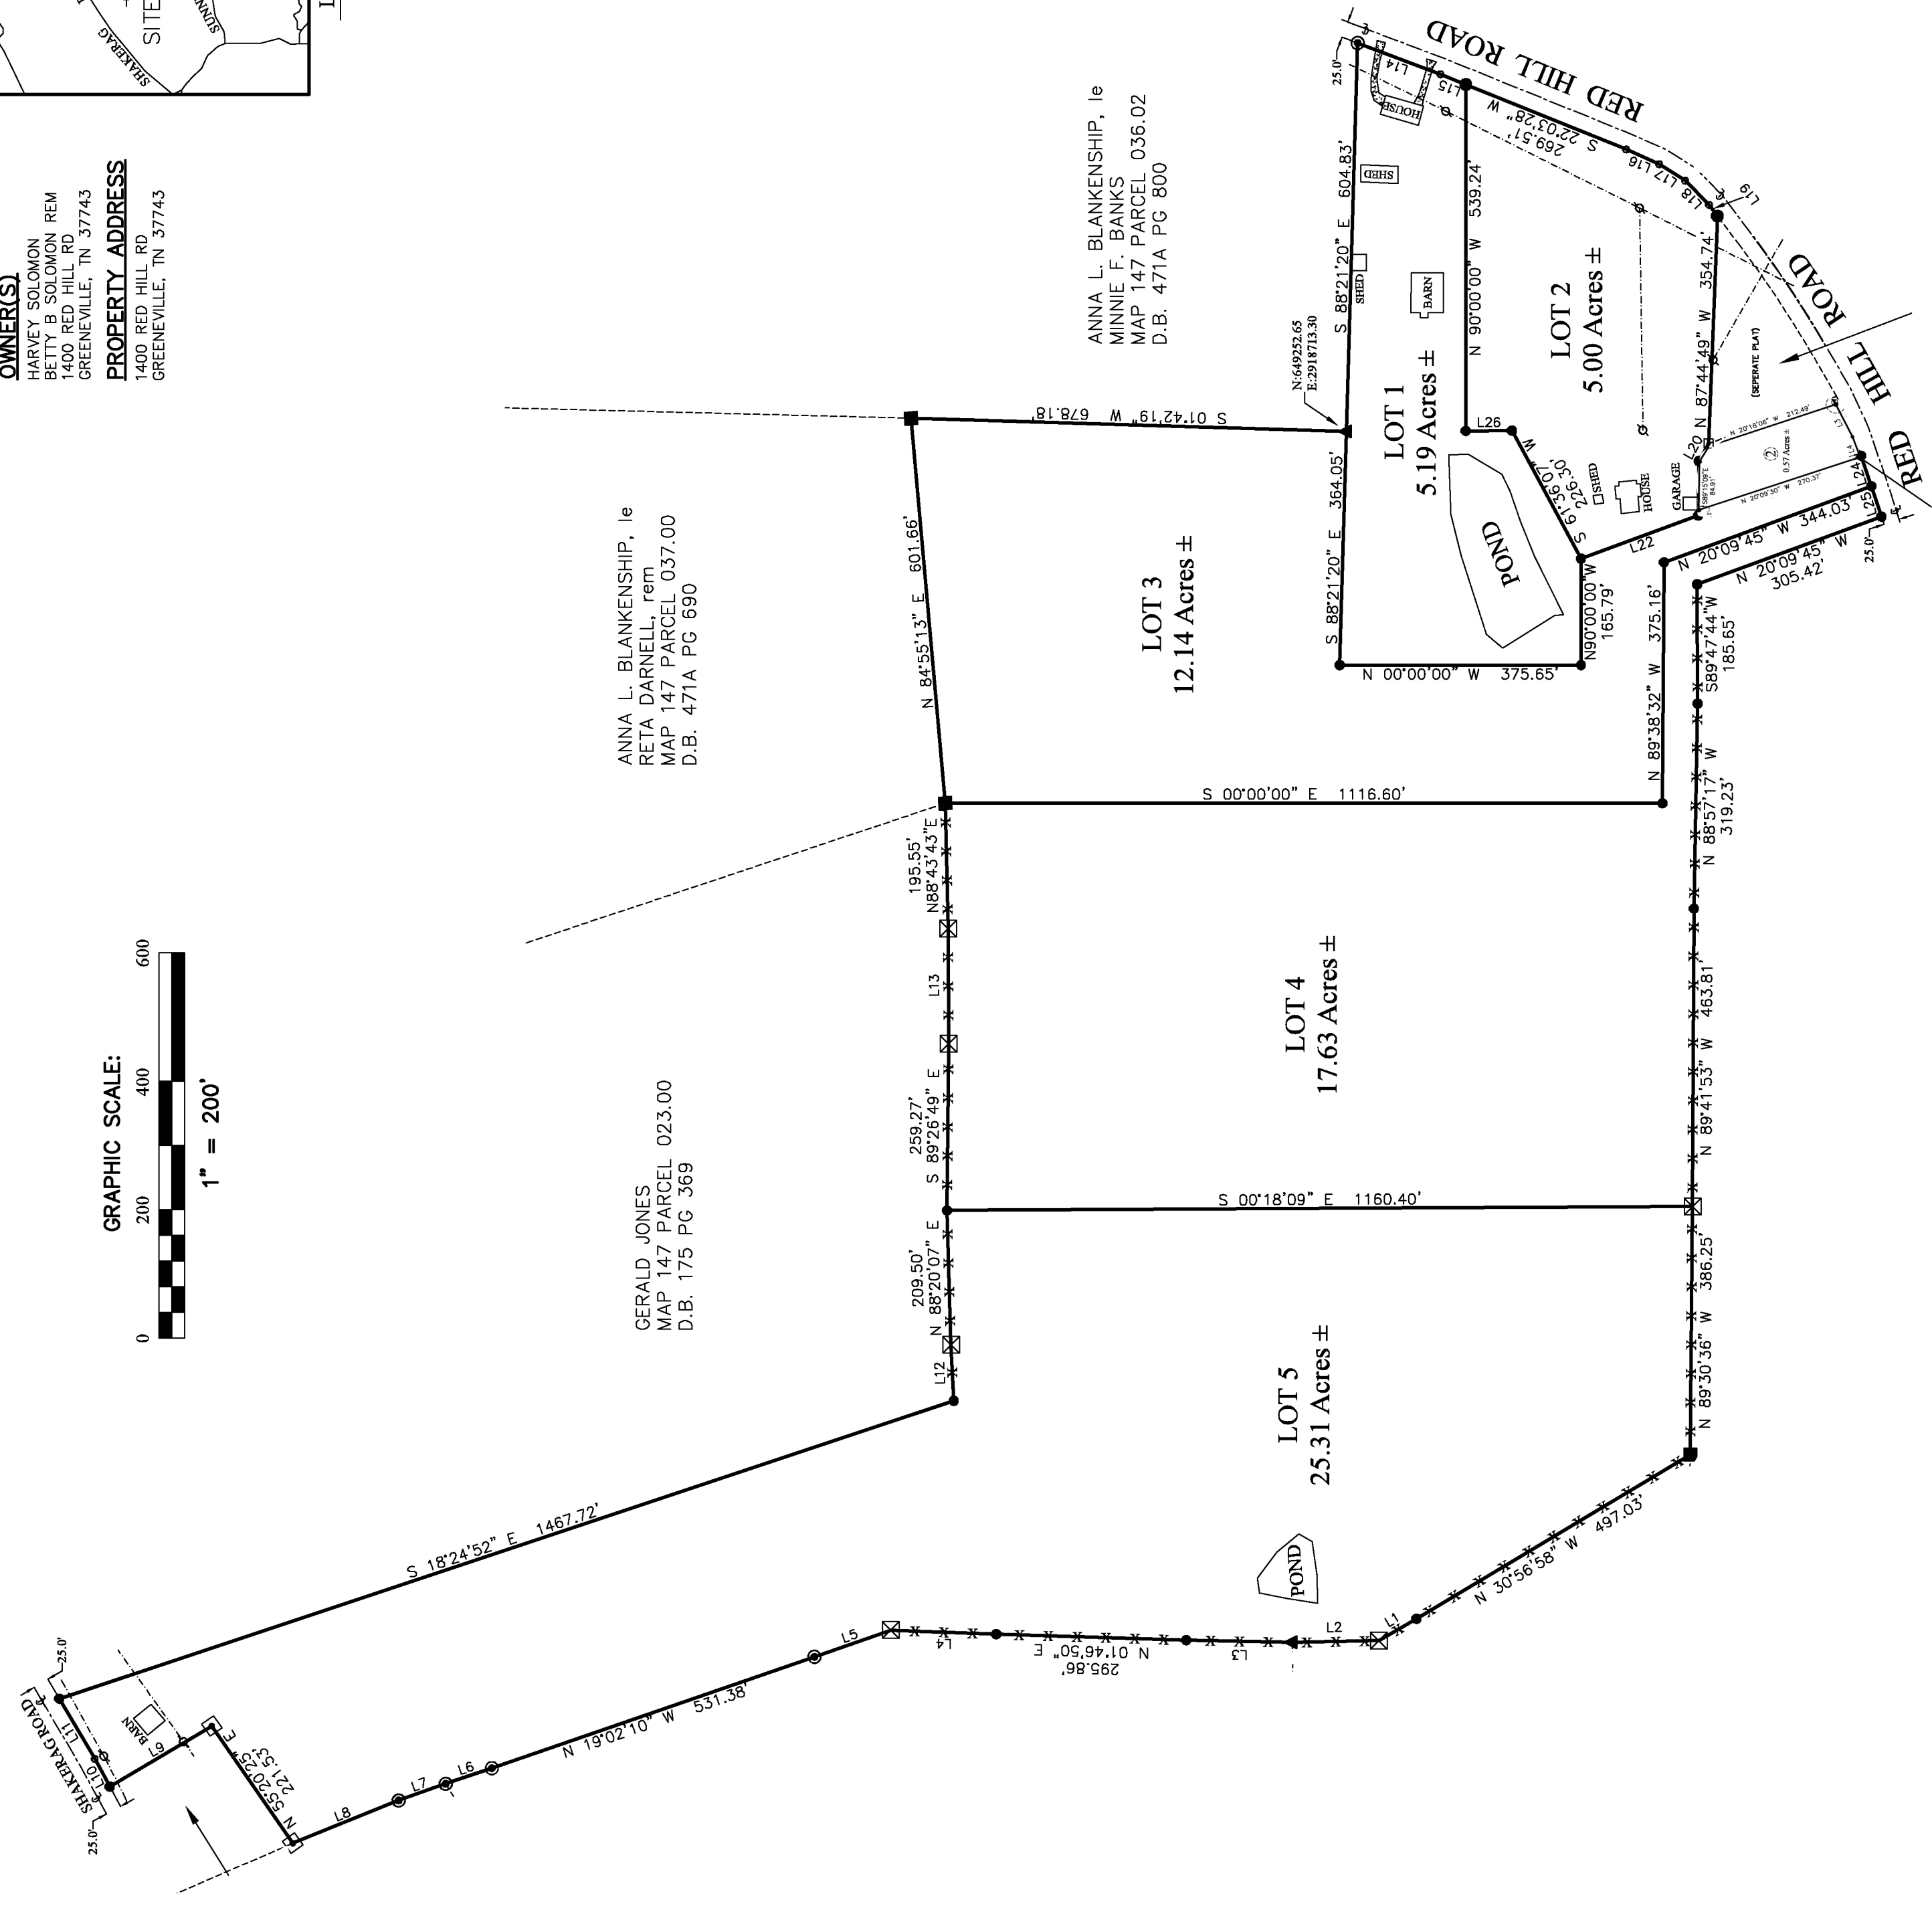

OWNER(S)
 HARVEY SOLOMON
 BETTY B SOLOMON REM
 1400 RED HILL RD
 GREENEVILLE, TN 37743

PROPERTY ADDRESS
 1400 RED HILL RD
 GREENEVILLE, TN 37743

ANNA L. BLANKENSHIP, le
 RETA DARNELL, rem
 MAP 147 PARCEL 037.00
 D.B. 471A PG 690

GERALD JONES
 MAP 147 PARCEL 023.00
 D.B. 175 PG 369

ANNA L. BLANKENSHIP, le
 MINNIE F. BANKS
 MAP 147 PARCEL 036.02
 D.B. 471A PG 800

LOCATION MAP
 N.T.S.